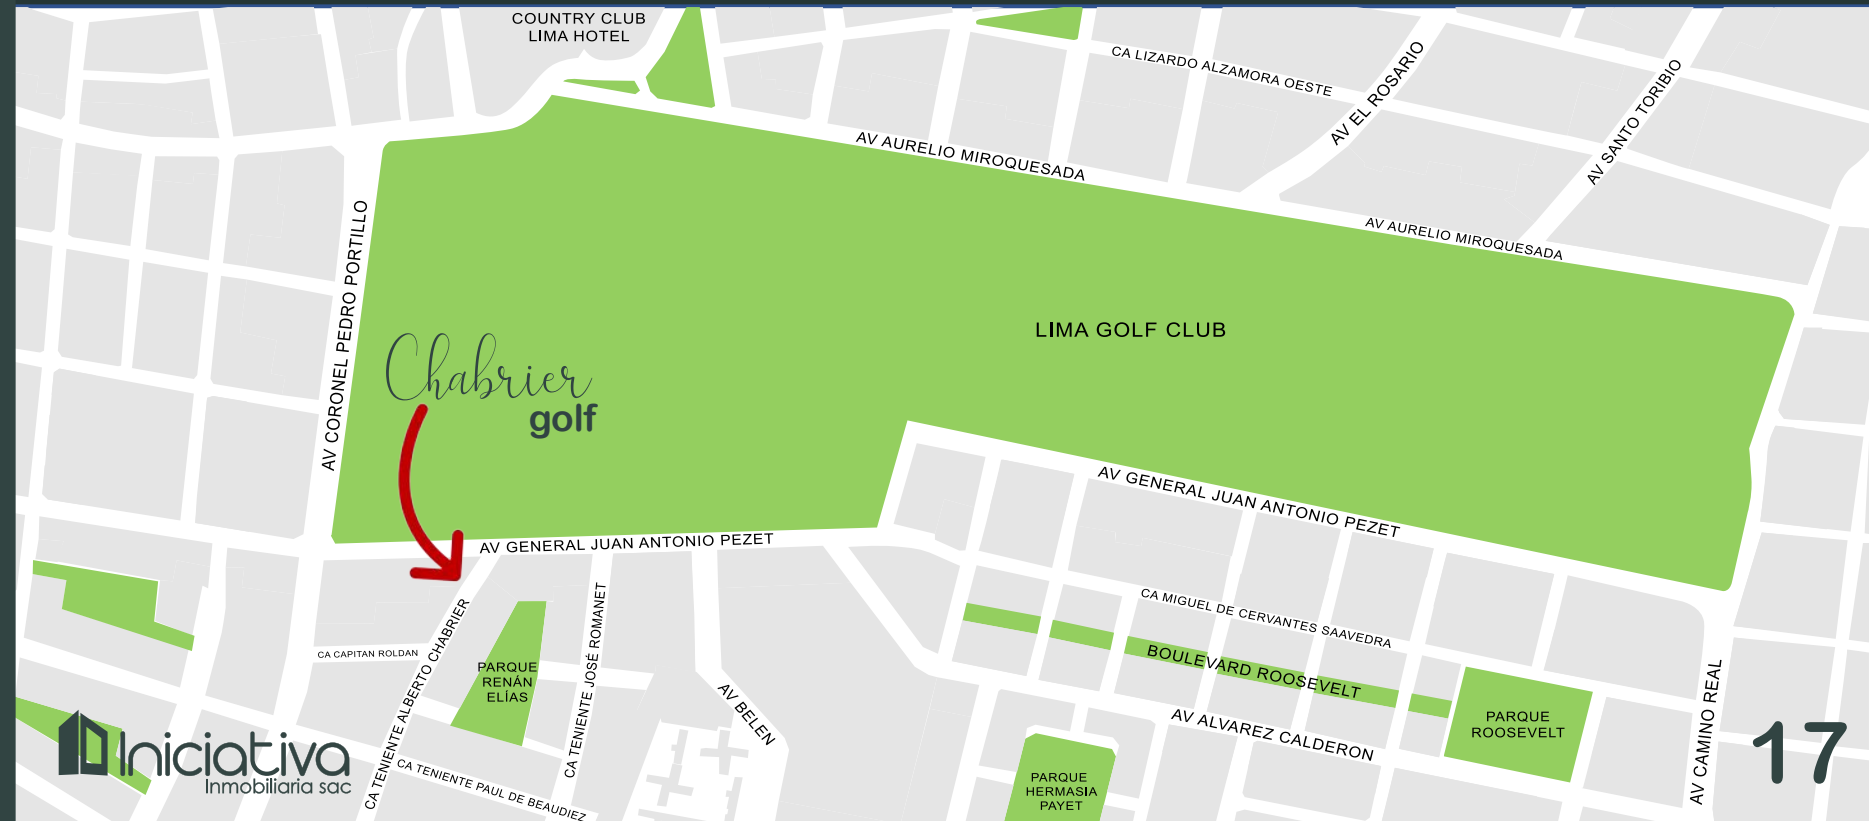

¿Cómo es vivir en Chabrier ? golf

Este edificio, diseñado por NOMENA ARQUITECTOS, está ubicado en Ca. Alberto René Chabrier N° 126-128 San Isidro, a 20 mts de la Av. General Pezet y del Lima Golf Club

Chabrier golf